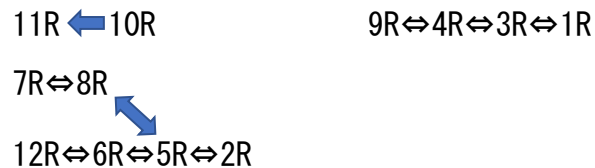

12R⇔11R⇔10R⇔9R⇔8R⇔7R

1R、4R、9R及び12Rは、12頭立て競走を予定しています。

5R⇔4R⇔3R⇔2R⇔1R 6R

出走投票準備一覧表

全レース3日前投票[11月 26日(火)]

合計 147 頭

<p>1R 2歳4組牝馬 (10:30) 10 サラ系2歳 2歳4 牝馬 1400 ペティール 3R ① 192 大橋敬 チュウワアスコット ② 150 加藤幸 ボルドーマドレーヌ ② 120 後藤佑 カレンヒロ 112 栗本陽 オカノルイズ 84 伊藤強 ハドハド 64 加藤幸 アバンサユキ 0 伊藤好 コユキチャン 0 森山英 ベルレンヌ 0 後藤佑 グリーングリーン 0 後藤正</p>	<p>4R けんごなほこ結婚6周年記念 (12:05) 10 サラ系2歳 2歳2 1400 コスモグリッター 9R ① 610 笹野博 テルケンレンクール ② 600 後藤佑 アストロノート ② 572 藤田正 シーズザモーメント 561 伊藤好 トウバツ 441 栗本陽 マルヨハルキ 417 柴田高 オールマイタイム 400 加藤幸 ラッキーキャット 400 藤田正 レンマ ② 378 栗本陽 アルマヴィーヴァ 3R ① 368 後藤佑</p>	<p>7R 笠松けいば金曜日ライブ配信中 (13:35) 10 サラ系一般 B7 1600 スマレブーケ 2576 藤田正 テーオーマツカゼ 2571 伊藤強 エンドオブウオー 2569 加藤幸 ツインレイ 2558 藤田正 プロペラシャフト 2547 水野善 ヒーローオーソ 2518 栗本陽 ソヨギ 2495 森山英 メイブツシャチョウ 2476 藤田正 モモナ ② 2457 伊藤強 エイシンフオン 8R ① 2448 伊藤好</p>	<p>10R 初霜特別 (15:10) 14 サラ系一般 A2 特別 1800 スペシャルトーク 11R補欠 ⑥ 9631 森山広 57 ミトヌニヴァース 11R補欠 ⑦ 9195 笹野博 57 ストームドッグ 8592 森山英 57 ワラシベチヨウジャ 8062 笹野博 55 コトシロ 6755 森山英 55 ドンアルゴス 6500 栗本陽 57 アイファーダイオウ 6133 加藤幸 57 ネオアマゾネス 5831 伊藤強 54 ベストフラワー 5630 笹野博 54 ヒナアラレ 5499 後藤正 54 インナーサンクタム 5341 川嶋弘 56 ナリタブレード 5105 森山英 56 メテオスウォーム 5049 笹野博 56 コバノモナルカ 5036 後藤正 54</p>
<p>2R C4組 (11:05) 12 サラ系一般 C4 1400 メガフラッシュ 5R ① 1948 藤田正 フェールデレーヴ ② 1940 加藤幸 パイロン 1933 栗本陽 ウイングシューズ 1919 川嶋弘 ヒルノマース 1903 後藤正 レシプロターボ 1900 後藤正 ウィーヴヒストリー 1885 栗本陽 スプリングムーン 1867 藤田正 デクラーク 1856 栗本陽 リコネクト 1853 後藤正 マルヨファーザ 1820 柴田高 アスカセオン 1816 水野善</p>	<p>5R やすす杯夢に向かって駆け抜けろ (12:35) 14 サラ系一般 B9 C3 1400 シバナスタチウム 8R ① 2238 伊藤強 55 フルフォース ② 2220 水野善 55 デルミオクオーレ 2217 川嶋弘 57 エイシンソーラー 2213 笹野博 55 ジェッター 2204 藤田正 55 B9 エンライ 6R ① 2055 森山英 54 C3 アイリイファースト ② 2044 伊藤好 54 キタランディ 2042 田口輝 54 ブルーチース 2035 田口輝 56 インヴェスター 2015 森山英 56 ペーディーナ 1999 藤田正 54 メイショウイタマエ 1998 水野善 56 ロードアライアンス ② 1958 藤田正 56 パシヤディーバ 2R ① 1950 荒木道 54</p>	<p>8R B8組 (14:05) 12 サラ系一般 B8 1400 ヒーローエフエー 7R ① 2424 藤田正 ブリティーマモリー ② 2408 森山英 ウインレライト 2386 伊藤強 ニードレストウセイ 2356 加藤幸 テーオーライラ 2326 大橋敬 アレビアド 2302 藤田正 ユウヒノプリンス 2289 川嶋弘 サクラトップビップ 2286 後藤佑 サンアマリス 2264 栗本陽 ステラータアイズ 2257 笹野博 トーセンシルバー ② 2249 後藤佑 ヒルノエルニド 5R ① 2244 後藤正</p>	<p>[東海ゴールドカップ(SP I)トライアル(1・2着馬優先)] デイリースポーツ杯 11R 第42回ウインター争覇(SP III) (15:40) 17 サラ系3歳以上・オープン 1900 希望名 フークピグマリオン 30718 宇都英 57 希望名 ハディア 15432 今津博 57 希望名 ブリーザフレスカ 14415 塚田隆 55 希望名 キャッシュブリッツ 11800 笹野博 56 希望名 イイネイネイネ 10330 田口輝 57 希望名 ジュビリーヘッド 9333 森山英 56 希望名 タイセイドリーマー 7934 後藤佑 56 希望名 カヤドーブラック 6881 後藤佑 54 希望名 アルバーシャ 6871 今津博 56 希望名 スマートウィザード 5000 伊藤好 56 希望名 エールミネルヴァ 3993 伊藤強 54 希望名 メイショウムート 3855 栗本陽 56 希望名 ミストラルウインド 補欠 ① 5981 今津博 56 希望名 ファルコンウイング 補欠 ② 9439 今津博 56 希望名 オラヴェリタス 補欠 ③ 7130 今津博 56 希望名 クフィール 補欠 ④ 9300 今津博 56 希望名 ファセット 補欠 ⑤ 4437 塚田隆 53</p>
<p>3R 2024新田健人生誕記念 (11:35) 10 サラ系2歳 2歳3 1400 ラブリースチュール 4R ① 330 伊藤強 牝 ヒーローアマゾン ② 263 栗本陽 牡 ミトノダイヤモンド ② 246 笹野博 牝 アプリコット 1R ① 230 川嶋弘 牝 グロワールオーソ 210 柴田高 牡 エイシンプンゲア 210 伊藤強 牡 カミガミノウタゲ 132 大橋敬 牡 フェスティヴフリー 60 加藤幸 牡 スツサンファースト 0 後藤正 牡 ウチノボーラー 0 加藤幸 牡</p>	<p>6R ツバキ賞 (13:05) 11 サラ系一般 C2 特選(イ) 1600 ヴァンクリーフ 12R ① 2197 後藤佑 ジョーヌヴェール ② 2166 栗本陽 ヴァルドマルヌ 2166 藤田正 チュウワダイオウ 2117 加藤幸 レッドゲート 2098 後藤佑 スギノヴォルケーノ 2091 伊藤好 キセキタイム 2087 水野善 ハナウタマジリ 2076 伊藤好 サルジュターグ 2072 栗本陽 トンボイミノル ② 2063 栗本陽 ミュキアモーレミオ 5R ① 2060 水野善</p>	<p>9R ローズマリー特別 (14:35) 14 サラ系2歳 2歳1 特別 1400 ゴーゴーバースデー 3954 後藤佑 リョーマ 3130 伊藤強 モモジロー 1907 大橋敬 ダットデア 1557 後藤佑 ベストキャット 1405 笹野博 アースリーブラ 1360 加藤幸 トーセンクララ 1211 後藤正 ヒカルノキミ 1205 加藤幸 ハヤオ 1048 水野善 タイセイフランク 1000 後藤佑 キナッセイ 852 笹野博 レッセフェール 835 柴田高 キョウエイウインド ② 774 伊藤強 キャロットラペ 4R ① 720 水野善</p>	<p>12R 初雪特別 (16:15) 13 サラ系一般 C1 特別(イ) 1400 マキバシラ 2138 後藤佑 54 セブンスリーローズ 2100 加藤幸 54 アヴィエーター 2100 藤田正 56 ムーンウォーク 2091 森山英 56 ザスターオブチグサ 1960 藤田正 56 エイシンドラゴ 1734 藤田正 56 ヴァイタルピース 1722 後藤佑 57 スカイズユアーズ 1545 田口輝 56 シェリングフォード 1538 川嶋弘 56 ケンブリッジユウ 1437 田口輝 54 エクストラドライ 1420 笹野博 56 ヒロイックロイ ② 1276 田口輝 56 マウンテンピオニー 6R ① 1200 森山英 54</p>