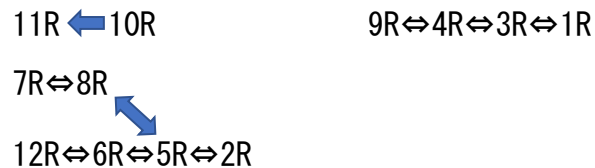

12R⇔11R⇔10R⇔9R⇔8R⇔7R

1R、4R、9R及び12Rは、12頭立て競走を予定しています。

5R⇔4R⇔3R⇔2R⇔1R 6R

出走投票準備一覧表

全レース3日前投票[11月 26日(火)]

合計 147 頭

<p>1R 2歳4組牝馬 (10:30) 10 サラ系2歳 2歳4 牝馬 1400 ペティール 3R ① 192 大橋敬 チュウワアスコット ② 150 加藤幸 ボルドーマドレーヌ ② 120 後藤佑 カレンヒロ 112 栗本陽 オカノルイズ 84 伊藤強 ハドハド 64 加藤幸 アバンサユキ 0 伊藤好 コユキチャン 0 森山英 ベルレンヌ 0 後藤佑 グリーングリーン 0 後藤正</p>	<p>4R けんごなほこ結婚6周年記念 (12:05) 10 サラ系2歳 2歳2 1400 コスモグリッター 9R ① 610 笹野博 テルケンレンクール ② 600 後藤佑 アストロノート ② 572 藤田正 シーズザモーメント 561 伊藤好 トウバツ 441 栗本陽 マルヨハルキ 417 柴田高 オールマイタイム 400 加藤幸 ラッキーキャット 400 藤田正 レンマ ② 378 栗本陽 アルマヴィーヴァ 3R ① 368 後藤佑</p>	<p>7R 笠松けいば金曜日ライブ配信中 (13:35) 10 サラ系一般 B7 1600 スマレブーケ 2576 藤田正 テーオーマツカゼ 2571 伊藤強 エンドオブウオー 2569 加藤幸 ツインレイ 2558 藤田正 プロペラシャフト 2547 水野善 ヒーローオーソ 2518 栗本陽 ソヨギ 2495 森山英 メイブツシャチョウ 2476 藤田正 モモナ ② 2457 伊藤強 エイシンフオン 8R ① 2448 伊藤好</p>	<p>10R 初霜特別 (15:10) 14 サラ系一般 A2 特別 1800 スペシャルトーク 11R補欠 ⑥ 9631 森山広 57 ミトヌニヴァース 11R補欠 ⑦ 9195 笹野博 57 ストームドッグ 8592 森山英 57 ワラシベチヨウジャ 8062 笹野博 55 コトシロ 6755 森山英 55 ドンアルゴス 6500 栗本陽 57 アイファーダイオウ 6133 加藤幸 57 ネオアマゾネス 5831 伊藤強 54 ベストフラワー 5630 笹野博 54 ヒナアラレ 5499 後藤正 54 インナーサンクタム 5341 川嶋弘 56 ナリタブレード 5105 森山英 56 メテオスウォーム 5049 笹野博 56 コバノモナルカ 5036 後藤正 54</p>
<p>2R C4組 (11:05) 12 サラ系一般 C4 1400 メガフラッシュ 5R ① 1948 藤田正 フェールデレーヴ ② 1940 加藤幸 パイロン 1933 栗本陽 ウイングシューズ 1919 川嶋弘 ヒルノマース 1903 後藤正 レシプロターボ 1900 後藤正 ウィーヴヒストリー 1885 栗本陽 スプリングムーン 1867 藤田正 デクラーク 1856 栗本陽 リコネクト 1853 後藤正 マルヨファーザ 1820 柴田高 アスカセオン 1816 水野善</p>	<p>5R やすす杯夢に向かって駆け抜けろ (12:35) 14 サラ系一般 B9 C3 1400 シバノナスタチウム 8R ① 2238 伊藤強 55 フルフォース ② 2220 水野善 55 デルミオクオーレ 2217 川嶋弘 57 エイシンソーラー 2213 笹野博 55 ジェッター 2204 藤田正 55 B9 エンライ 6R ① 2055 森山英 54 C3 アイリイファースト ② 2044 伊藤好 54 キタランディ 2042 田口輝 54 ブルーチース 2035 田口輝 56 インヴェスター 2015 森山英 56 ペーディーナ 1999 藤田正 54 メイショウイタマエ 1998 水野善 56 ロードアライアンス ② 1958 藤田正 56 パシヤディーバ 2R ① 1950 荒木道 54</p>	<p>8R B8組 (14:05) 12 サラ系一般 B8 1400 ヒーローエフエー 7R ① 2424 藤田正 ブリティーマモリー ② 2408 森山英 ウインレライト 2386 伊藤強 ニードレストウセイ 2356 加藤幸 テーオーライラ 2326 大橋敬 アレビアド 2302 藤田正 ユウヒノプリンス 2289 川嶋弘 サクラトップビップ 2286 後藤佑 サンアマリス 2264 栗本陽 ステラータアイズ 2257 笹野博 トーセンシルバー ② 2249 後藤佑 ヒルノエルニド 5R ① 2244 後藤正</p>	<p>[東海ゴールドカップ(SP I)トライアル(1・2着馬優先)] デイリースポーツ杯 11R 第42回ウインター争覇(SP III) (15:40) 17 サラ系3歳以上・オープン 1900 希望名 フークピグマリオン 30718 宇都英 57 希望名 ハディア 15432 今津博 57 希望名 ブリーザフレスカ 14415 塚田隆 55 希望名 キャッシュブリッツ 11800 笹野博 56 希望名 イイネイネイネ 10330 田口輝 57 希望名 ジュビリーヘッド 9333 森山英 56 希望名 タイセイドリーマー 7934 後藤佑 56 希望名 カヤドーブラック 6881 後藤佑 54 希望名 アルバーシャ 6871 今津博 56 希望名 スマートウィザード 5000 伊藤好 56 希望名 エールミネルヴァ 3993 伊藤強 54 希望名 メイショウムート 3855 栗本陽 56 希望名 ミストラルウインド 補欠 ① 5981 今津博 56 希望名 ファルコンウイング 補欠 ② 9439 今津博 56 希望名 オラヴェリタス 補欠 ③ 7130 今津博 56 希望名 クフィール 補欠 ④ 9300 今津博 56 希望名 ファセット 補欠 ⑤ 4437 塚田隆 53</p>
<p>3R 2024新田健人生誕記念 (11:35) 10 サラ系2歳 2歳3 1400 ラブリースチュール 4R ① 330 伊藤強 牝 ヒーローアマゾン ② 263 栗本陽 牡 ミトノダイヤモンド ② 246 笹野博 牝 アプリコット 1R ① 230 川嶋弘 牝 グロワールオーソ 210 柴田高 牡 エイシンプンゲア 210 伊藤強 牡 カミガミノウタゲ 132 大橋敬 牡 フェスティヴフリー 60 加藤幸 牡 スツサンファースト 0 後藤正 牡 ウチノボーラー 0 加藤幸 牡</p>	<p>6R ツバキ賞 (13:05) 11 サラ系一般 C2 特選(イ) 1600 ヴァンクリーフ 12R ① 2197 後藤佑 ジョーヌヴェール ② 2166 栗本陽 ヴァルドマルヌ 2166 藤田正 チュウワダイオウ 2117 加藤幸 レッドゲート 2098 後藤佑 スギノヴォルケーノ 2091 伊藤好 キセキタイム 2087 水野善 ハナウタマジリ 2076 伊藤好 サルジュターグ 2072 栗本陽 トンボイミノル ② 2063 栗本陽 ミュキアモーレミオ 5R ① 2060 水野善</p>	<p>9R ローズマリー特別 (14:35) 14 サラ系2歳 2歳1 特別 1400 ゴーゴーバースデー 3954 後藤佑 リョーマ 3130 伊藤強 モモジロー 1907 大橋敬 ダットデア 1557 後藤佑 ベストキャット 1405 笹野博 アースリーブラ 1360 加藤幸 トーセンクララ 1211 後藤正 ヒカルノキミ 1205 加藤幸 ハヤオ 1048 水野善 タイセイフランク 1000 後藤佑 キナッセイ 852 笹野博 レッセフェール 835 柴田高 キョウエイウインド ② 774 伊藤強 キャロットラペ 4R ① 720 水野善</p>	<p>12R 初雪特別 (16:15) 13 サラ系一般 C1 特別(イ) 1400 マキバシラ 2138 後藤佑 54 セブンスリーローズ 2100 加藤幸 54 アヴィエーター 2100 藤田正 56 ムーンウォーク 2091 森山英 56 ザスターオブチグサ 1960 藤田正 56 エイシンドラゴ 1734 藤田正 56 ヴァイタルピース 1722 後藤佑 57 スカイズユアーズ 1545 田口輝 56 シェリングフォード 1538 川嶋弘 56 ケンブリッジユウ 1437 田口輝 54 エクストラドライ 1420 笹野博 56 ヒロイックロイ ② 1276 田口輝 56 マウンテンピオニー 6R ① 1200 森山英 54</p>