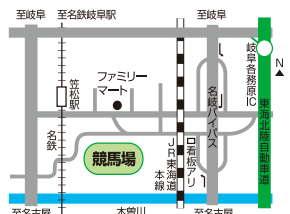

主催/笠松競馬秋まつり開催委員会

後援/笠松町、岐南町、羽島郡二町教育委員会、岐阜県、岐阜県教育委員会、名古屋鉄道株式会社

競馬開催日

10月 8火/9水/10木/11金/23水/24木/25金

笠松競馬場・シアター恵那で  
JRA馬券発売中!

名馬、名手の里 ドリームスタジアム

笠松けいば

〒501-6191 岐阜県羽島郡笠松町若葉町12番地  
TEL.058-387-3278

http://www.kasamatsu-keiba.com/

笠松競馬

検索

笠松けいばへのアクセスは

ご来場の際には公共交通機関をご利用願います。

- 名鉄笠松駅から 徒歩 約3分
- 東海北陸道 一宮木曾川 ICから 車で約10分
- 東海北陸道 岐阜各務原 ICから 車で約15分

秋まつり当日は  
名鉄笠松駅にて  
笠松けいばスタンプを押した  
硬券入場券  
(1枚180円)  
を販売します。

# 秋まつりマップ